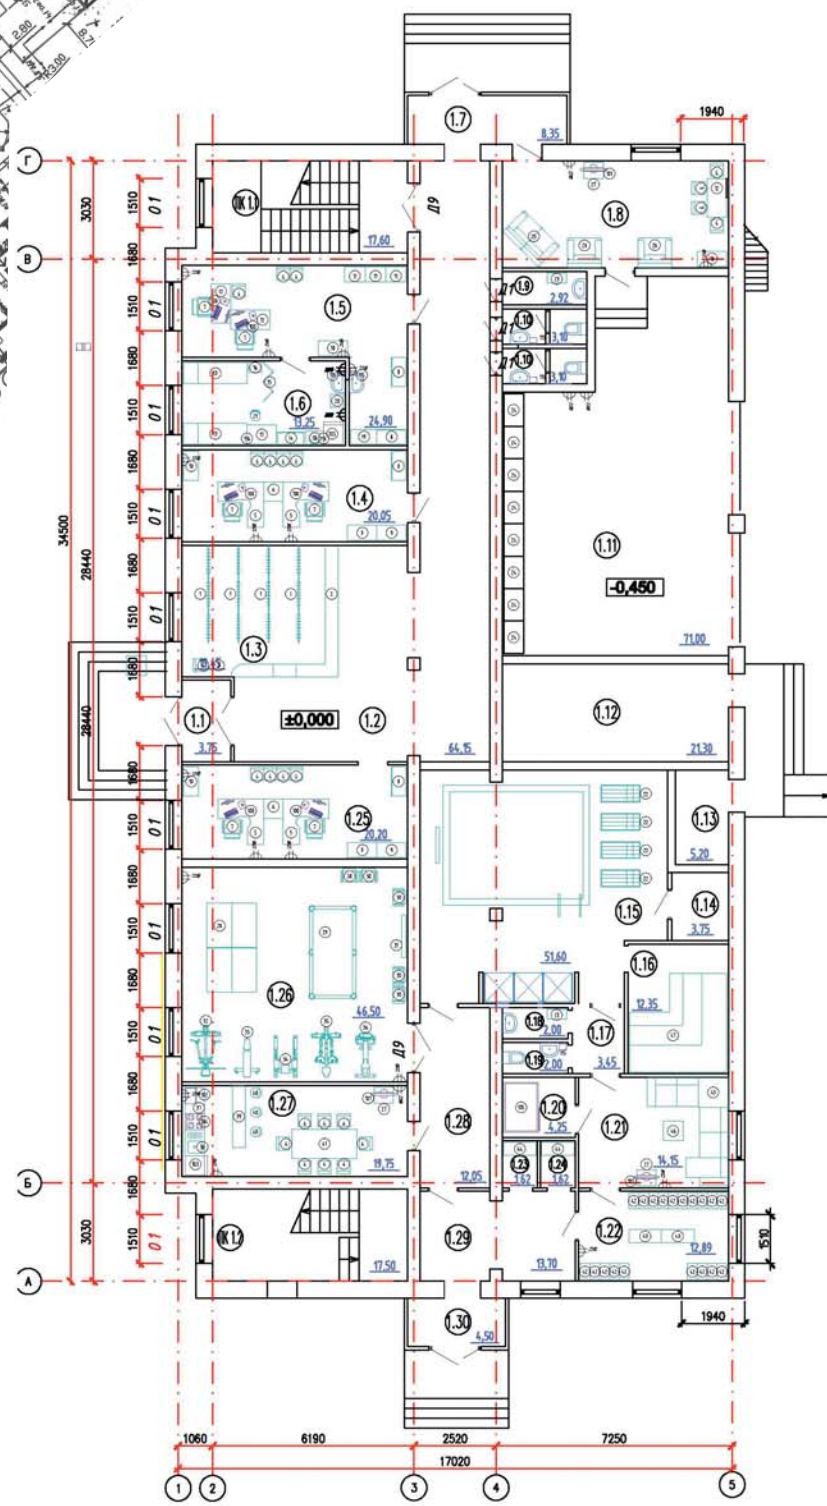

Здание пожарного депо в г.Заречный Пензенской области

План расстановки технологического оборудования на 1 этаже

План расстановки технологического оборудования на 2 этаже

План расстановки технологического оборудования на 3 этаже