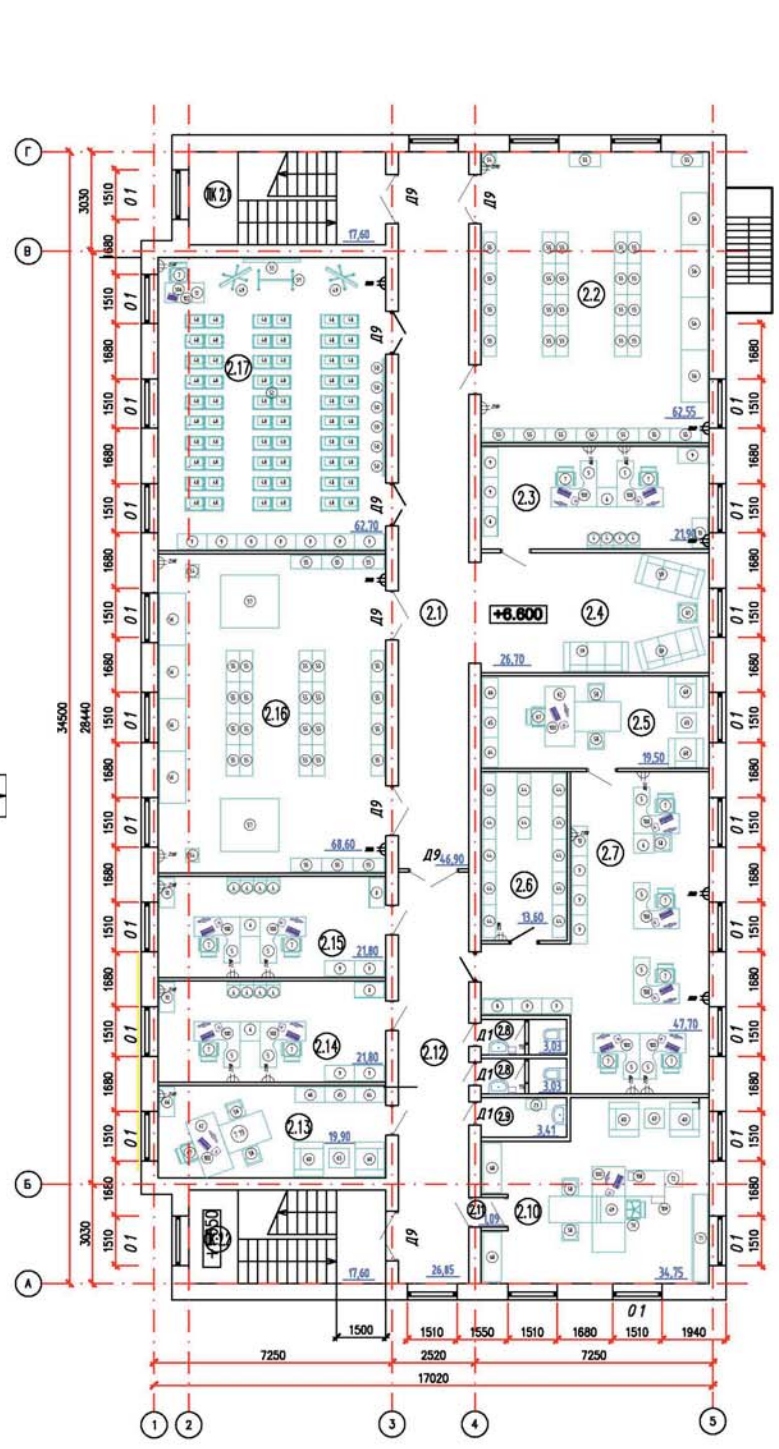

Здание пожарного депо в г.Заречный Пензенской области

План расстановки технологического оборудования на 1 этаже

План расстановки технологического оборудования на 2 этаже

План расстановки технологического оборудования на 3 этаже