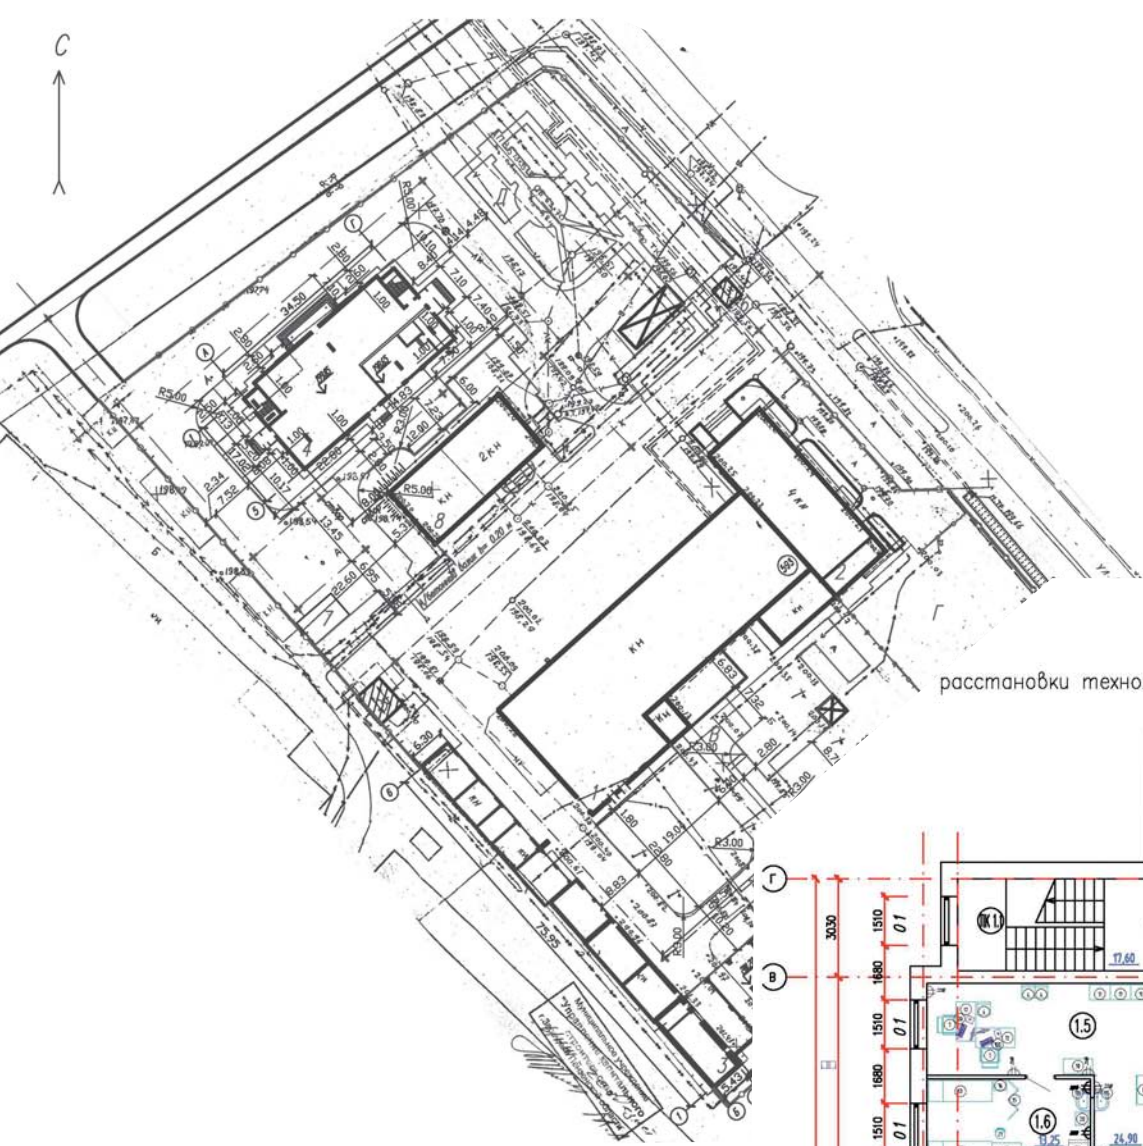

Здание пожарного депо в г.Заречный Пензенской области

План расстановки технологического оборудования на 1 этаже

План расстановки технологического оборудования на 2 этаже

План расстановки технологического оборудования на 3 этаже